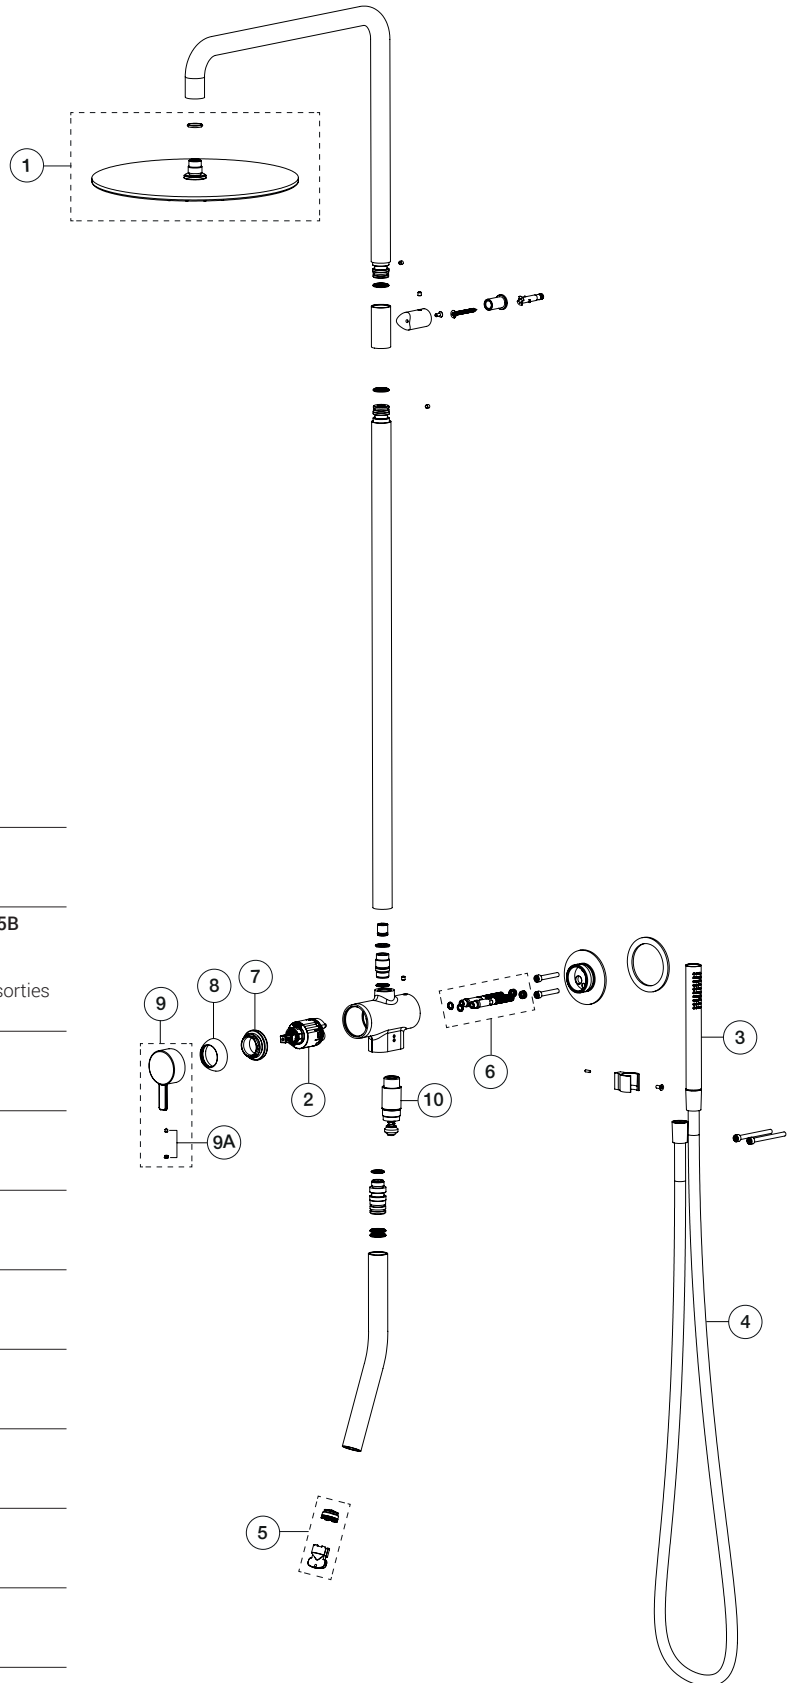

Art. 8115B+8114A

Miscelatore doccia incasso

- maniglia
- soffione
- cartuccia a dischi ceramici con deviatore 2 uscite
- deviatore per 3° uscita
- bocca vasca
- doccetta FIT
- flessibile PVC 150 cm
- supporto doccetta
- ingressi da 1/2"

Parte esterna

Finiture:

Cromo 86 02 8115B

Parte da incasso

Finiture:

86 00 8114A

0,5	
1	
2	
3	
4	

Progetto:

Stanza:

Data:

Commento:

FANTINI
RUBINETTI

NOW

ART. 8115B+8114A - Miscelatore doccia incasso / Built-in shower mixer / Mitigeur douche à encastrer

N°	Codice / Code	Descrizione / Description / Désignaton
1	90 __ Q411	Soffione completo art. 8114B - 8115B Complete showerhead art. 8114B - 8115B Pomme de douche complete art. 8114B - 8115B
2	90 00 Q048	Cartuccia con deviatore 2 vie per art. 8114B - 8115B Ceramic disc cartridge with 2-way diverter for art. 8114B - 8115B Cartouche à disques céramiques avec inverseur 2 sorties pour art. 8114B - 8115B
3	90 __ 8783	Doccetta FIT FIT handshower Douchette FIT
4	90 __ 9349	Flessibile doccetta in PVC 150 cm 150 cm PVC handshower's flexible hose Flexible PVC pour douchette 150 cm
5	90 00 9851	Aeratore M24x1 con chiave di smontaggio M24x1 aerator with disassembling key Aérateur M24x1 avec clé pour demontage
6	90 00 Q413	Perni di collegamento Connection pivots Pivots de raccordement
7	90 00 Q602	Ghiera bloccaggio per cartuccia Locking ring for cartridge Écrou de serrage pour cartouche
8	90 __ Q603	Cappuccio sotto maniglia Cup under handle Rosace sous manette
9	90 __ Q652	Maniglia completa Complete handle Manette complète
9A	90 __ 9665	Confezione di fissaggio Fixing kit Kit de fixation
10	90 __ Q653	Deviatore completo Complete diverter Inverseur complet

-- Questo codice alfanumerico indica la finitura o il materiale
This alphanumeric code indicates the finish or raw material
Ce code alphanumerique indique la finition ou le matériel