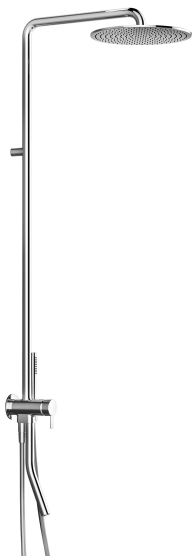

Art.: 8115B

Serie: NOW

Desc.:
 IT- MISCELATORE DOCCIA INCASSO
 EN- BUILT-IN SHOWER MIXER
 DE- UP- BRAUSEMISCHER
 FR- MITIGEUR DOUCHE ENCASTRE
 ES- MONOMANDO DUCHA EMPOTRADO

Data: 20/6/2018

Rev.: 0

Disegnato: ...

Art. 8115B+8114A

Miscelatore doccia incasso

- maniglia
- soffione
- cartuccia a dischi ceramici con deviatore 2 uscite
- deviatore per 3° uscita
- bocca vasca
- doccetta FIT
- flessibile PVC 150 cm
- supporto doccetta
- ingressi da 1/2"

Parte esterna

Finiture:

Cromo 86 02 8115B

Parte da incasso

Finiture:

86 00 8114A

0,5	
1	
2	
3	
4	

Progetto:

Stanza:

Data:

Commento:

FANTINI
RUBINETTI

NOW

ART. 8115B+8114A - Miscelatore doccia incasso / Built-in shower mixer / Mitigeur douche à encastrer

N°	Codice / Code	Descrizione / Description / Désignaton
1	90 __ Q411	Soffione completo art. 8114B - 8115B Complete showerhead art. 8114B - 8115B Pomme de douche complete art. 8114B - 8115B
2	90 00 Q048	Cartuccia con deviatore 2 vie per art. 8114B - 8115B Ceramic disc cartridge with 2-way diverter for art. 8114B - 8115B Cartouche à disques céramiques avec inverseur 2 sorties pour art. 8114B - 8115B
3	90 __ 8783	Doccetta FIT FIT handshower Douchette FIT
4	90 __ 9349	Flessibile doccetta in PVC 150 cm 150 cm PVC handshower's flexible hose Flexible PVC pour douchette 150 cm
5	90 00 9851	Aeratore M24x1 con chiave di smontaggio M24x1 aerator with disassembling key Aérateur M24x1 avec clé pour demontage
6	90 00 Q413	Perni di collegamento Connection pivots Pivots de raccordement
7	90 00 Q602	Ghiera bloccaggio per cartuccia Locking ring for cartridge Écrou de serrage pour cartouche
8	90 __ Q603	Cappuccio sotto maniglia Cup under handle Rosace sous manette
9	90 __ Q652	Maniglia completa Complete handle Manette complète
9A	90 __ 9665	Confezione di fissaggio Fixing kit Kit de fixation
10	90 __ Q653	Deviatore completo Complete diverter Inverseur complet