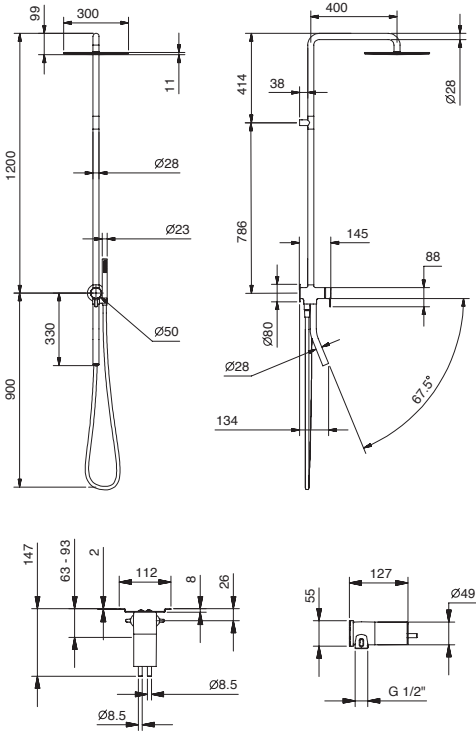

Art. 8115B+8114A

Miscelatore doccia incasso

- maniglia
- soffione
- cartuccia a dischi ceramici con deviatore 2 uscite
- deviatore per 3° uscita
- bocca vasca
- doccetta FIT
- flessibile PVC 150 cm
- supporto doccetta
- ingressi da 1/2"

Parte esterna

Finiture:

Cromo 86 02 8115B

Parte da incasso

Finiture:

86 00 8114A

0,5	
1	
2	
3	
4	

Progetto:

Stanza:

Data:

Commento:

FANTINI
RUBINETTI

NOW

ART. 8115B+8114A - Miscelatore doccia incasso / Built-in shower mixer / Mitigeur douche à encastrer

N°	Codice / Code	Descrizione / Description / Désignaton
1	90 __ Q411	Soffione completo art. 8114B - 8115B Complete showerhead art. 8114B - 8115B Pomme de douche complete art. 8114B - 8115B
2	90 00 Q048	Cartuccia con deviatore 2 vie per art. 8114B - 8115B Ceramic disc cartridge with 2-way diverter for art. 8114B - 8115B Cartouche à disques céramiques avec inverseur 2 sorties pour art. 8114B - 8115B
3	90 __ 8783	Doccetta FIT FIT handshower Douchette FIT
4	90 __ 9349	Flessibile doccetta in PVC 150 cm 150 cm PVC handshower's flexible hose Flexible PVC pour douchette 150 cm
5	90 00 9851	Aeratore M24x1 con chiave di smontaggio M24x1 aerator with disassembling key Aérateur M24x1 avec clé pour demontage
6	90 00 Q413	Perni di collegamento Connection pivots Pivots de raccordement
7	90 00 Q602	Ghiera bloccaggio per cartuccia Locking ring for cartridge Écrou de serrage pour cartouche
8	90 __ Q603	Cappuccio sotto maniglia Cup under handle Rosace sous manette
9	90 __ Q652	Maniglia completa Complete handle Manette complète
9A	90 __ 9665	Confezione di fissaggio Fixing kit Kit de fixation
10	90 __ Q653	Deviatore completo Complete diverter Inverseur complet