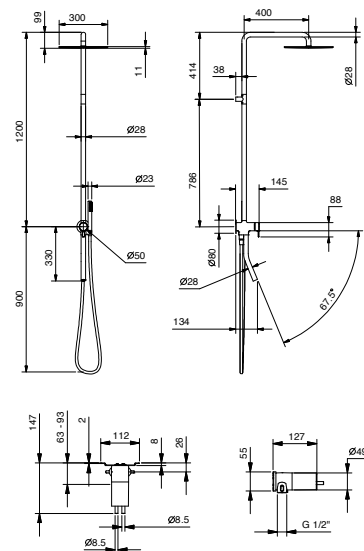

Art. 8115B+8114A

Miscelatore doccia incasso

- maniglia
- soffione
- cartuccia a dischi ceramici con deviatore 2 uscite
- deviatore per 3° uscita
- bocca vasca
- doccetta FIT
- flessibile PVC 150 cm
- supporto doccetta
- ingressi da 1/2"

Parte esterna

Finiture:

Cromo 86 02 8115B

Parte da incasso

Finiture:

86 00 8114A

0,5	
1	
2	
3	
4	

Progetto:

Stanza:

Data:

Commento:

FANTINI
RUBINETTI

NOW

ART. 8115B+8114A - Miscelatore doccia incasso / Built-in shower mixer / Mitigeur douche à encastrer

N°	Codice / Code	Descrizione / Description / Désignaton
1	90 __ Q411	Soffione completo art. 8114B - 8115B Complete showerhead art. 8114B - 8115B Pomme de douche complete art. 8114B - 8115B
2	90 00 Q048	Cartuccia con deviatore 2 vie per art. 8114B - 8115B Ceramic disc cartridge with 2-way diverter for art. 8114B - 8115B Cartouche à disques céramiques avec inverseur 2 sorties pour art. 8114B - 8115B
3	90 __ 8783	Doccetta FIT FIT handshower Douchette FIT
4	90 __ 9349	Flessibile doccetta in PVC 150 cm 150 cm PVC handshower's flexible hose Flexible PVC pour douchette 150 cm
5	90 00 9851	Aeratore M24x1 con chiave di smontaggio M24x1 aerator with disassembling key Aérateur M24x1 avec clé pour demontage
6	90 00 Q413	Perni di collegamento Connection pivots Pivots de raccordement
7	90 00 Q602	Ghiera bloccaggio per cartuccia Locking ring for cartridge Écrou de serrage pour cartouche
8	90 __ Q603	Cappuccio sotto maniglia Cup under handle Rosace sous manette
9	90 __ Q652	Maniglia completa Complete handle Manette complète
9A	90 __ 9665	Confezione di fissaggio Fixing kit Kit de fixation
10	90 __ Q653	Deviatore completo Complete diverter Inverseur complet